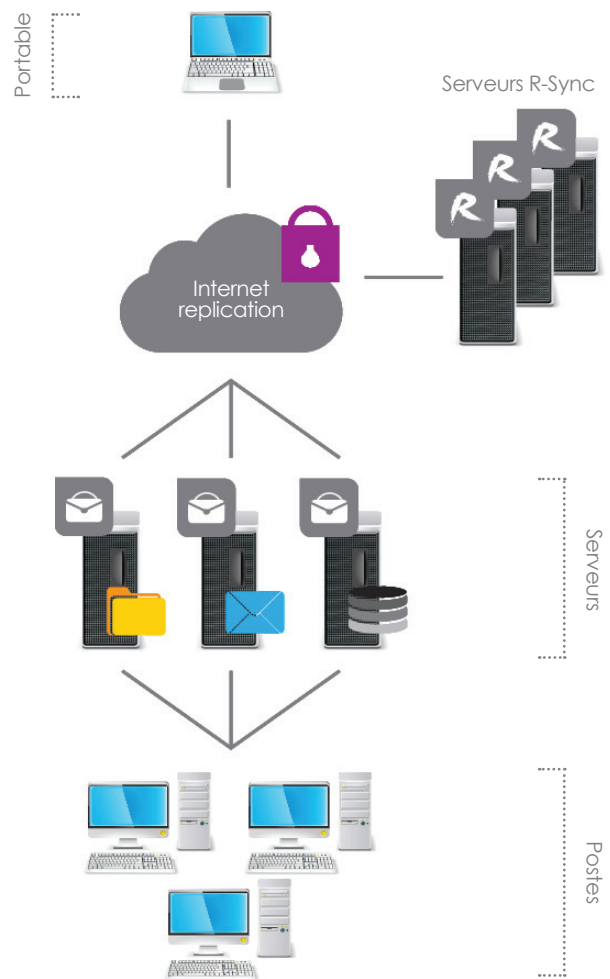

R-Sync

Externalisez la sauvegarde de vos données

Service automatique de sauvegarde en ligne des données multiplateforme pour environnements virtuels ou physiques.

Conçus pour les environnements physiques ou virtuels, serveurs ou PC, les services R-Sync de sauvegarde de données vous offrent une protection efficace au meilleur rapport qualité/ prix.

R-Sync combine :

- La sauvegarde de vos données vers les serveurs R-Sync installés dans les data centres de Rcarre. Ce qui vous permet, tout en assurant la sécurité de vos fichiers, de retrouver un fichier égaré.
- Le transfert sécurisé et crypté de vos données selon des plannings préétablis.
- Les copies incrémentales des fichiers et la compression de données afin de limiter les besoins de bande passante Internet.
- L'envoi d'une notification de sauvegarde par e-mail.

Avec R-Sync, vous sécurisez les données vitales de votre entreprise. Vous gérez vos risques de vol ou d'incendie tout en conservant l'accès à distance à vos données sauvegardées.